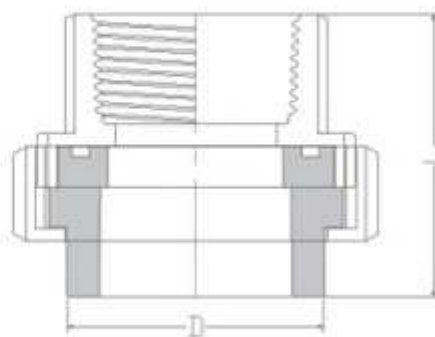

REDUCING ELBOW

LTEM No.	6010501	6010502	6010503
Size(mm)	Φ 25X20	Φ 32X20	Φ 32X25
D(mm)	34.8	42.2	42.2
L(mm)	28.5	31.5	33.5
Z(mm)	16.5	16.5	18.5

END CAP

LTEM No.	6010801	6010802	6010803	6010804	6010805	6010806	6010807	6010808	6010809
Size(mm)	Φ 20	Φ 25	Φ 32	Φ 40	Φ 50	Φ 63	Φ 75	Φ 90	Φ 110
D(mm)	27.5	34.8	42.2	52.5	65.3	83.0	100.0	118.0	145.0
L(mm)	24	27	29	34	39	46	52	60	70
Z(mm)	16.5	18.5	20.5	22.5	25.5	29.5	32.5	36.5	43.5

CROSS

LTEM No.	6012701	6012702	6012703
Size(mm)	Φ20	Φ25	Φ32
D(mm)	27.5	34.8	42.2
L(mm)	27	32	38
Z(mm)	16.5	18.5	20.5

UNION

LTEM No.	6011801	6011802	6011803	6011804	6011805	6011806
Size(mm)	Φ20	Φ25	Φ32	Φ40	Φ50	Φ63
D(mm)	27.5	34.8	42.2	52.5	65.3	83.0
L(mm)	41.0	48.0	50.0	56.0	63.0	72.0