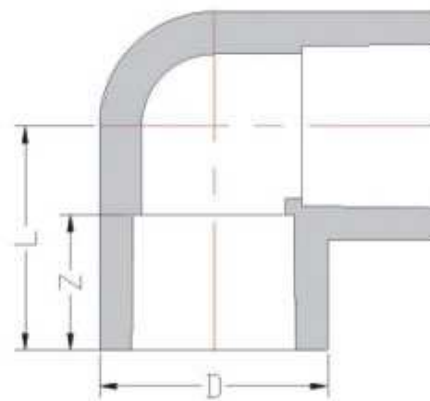

COUPLING

	6010101	6010102	6010103	6010104	6010105	6010106	6010107	6010108	6010109
Size(mm)	Φ20	Φ25	Φ32	Φ40	Φ50	Φ63	Φ75	Φ90	Φ110
D(mm)	27.5	34.8	42.2	52.5	65.3	83.0	100.0	118.0	145.0
L(mm)	35	39	43	48	54	62	68	76	89
Z(mm)	16.5	18.5	20.5	22.5	25.5	29.5	32.5	36.5	43.5

90 DEG ELBOW

LTEM No.	6010201	6010202	6010203	6010204	6010205	6010206	6010207	6010208	6010209
Size(mm)	Φ20	Φ25	Φ32	Φ40	Φ50	Φ63	Φ75	Φ90	Φ110
D(mm)	27.5	34.8	42.2	52.5	65.3	83.0	100.0	118.0	145.0
L(mm)	27	32	38	44	52	63	72	83	100
Z(mm)	16.5	18.5	20.5	22.5	25.5	29.5	32.5	36.5	43.5

45 DEG ELBOW

LTEM No.	6010301	6010302	6010303	6010304	6010305	6010306	6010307	6010308	6010309
Size(mm)	Φ20	Φ25	Φ32	Φ40	Φ50	Φ63	Φ75	Φ90	Φ110
D(mm)	27.5	34.8	42.2	52.5	65.3	83.0	100.0	118.0	145.0
L(mm)	21.5	24.5	28.5	32.5	37.5	43.5	48.5	56.5	67.5
Z(mm)	16.5	18.5	20.5	22.5	25.5	29.5	32.5	36.5	43.5