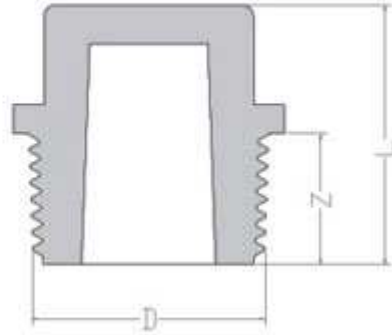

REDUCING ELBOW

LTEM No.	6010501	6010502	6010503
Size(mm)	Φ 25X20	Φ 32X20	Φ 32X25
D(mm)	34.8	42.2	42.2
L(mm)	28.5	31.5	33.5
Z(mm)	16.5	16.5	18.5

END CAP

LTEM No.	6010801	6010802	6010803	6010804	6010805	6010806	6010807	6010808	6010809
Size(mm)	Φ 20	Φ 25	Φ 32	Φ 40	Φ 50	Φ 63	Φ 75	Φ 90	Φ 110
D(mm)	27.5	34.8	42.2	52.5	65.3	83.0	100.0	118.0	145.0
L(mm)	24	27	29	34	39	46	52	60	70
Z(mm)	16.5	18.5	20.5	22.5	25.5	29.5	32.5	36.5	43.5

CROSS

LTEM No.	6012701	6012702	6012703
Size(mm)	Φ20	Φ25	Φ32
D(mm)	27.5	34.8	42.2
L(mm)	27	32	38
Z(mm)	16.5	18.5	20.5

UNION

LTEM No.	6011801	6011802	6011803	6011804	6011805	6011806
Size(mm)	Φ20	Φ25	Φ32	Φ40	Φ50	Φ63
D(mm)	27.5	34.8	42.2	52.5	65.3	83.0
L(mm)	41.0	48.0	50.0	56.0	63.0	72.0

MALE PLUG

LTEM No.	6012401	6012402	6012403
Size(mm)	1/2"	3/4"	1"
D(mm)	1/2"	3/4"	1"
L(mm)	28.8	31.8	34.5
Z(mm)	14.0	18.5	20.5

FLANGE UNDERLAY

LTEM No.	6012601	6012602	6012603	6012604	6012605	6012606
Size(mm)	Φ40	Φ50	Φ63	Φ75	Φ90	Φ110
D(mm)	52.5	65.3	83.0	100.0	118.0	145.0
L(mm)	26.5	29.0	33.0	36.5	40.5	48.0
Z(mm)	22.5	25.5	29.5	32.5	36.5	43.5