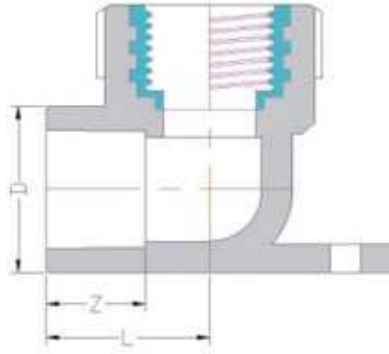

FEMALE THREADED COUPLER

LTEM No.	6010901	6010902	6010903	6010904	6010905	6010906	6010907	6010908	6010909	6010910
Size(mm)	20X1/2"	20X3/4"	25X1/2"	25X3/4"	32X1/2"	32X3/4"	32X1"	Φ40	Φ50	Φ63
D(mm)	27.5	27.5	34.8	34.8	42.2	42.2	42.2	52.5	65.3	83.0
L(mm)	43	44	44	50	46	47	48	53	53	60
Z(mm)	16.5	16.5	18.5	18.5	20.5	20.5	20.5	22.5	25.5	29.5

MALE THREADED ELBOW

LTEM No.	6011201	6011202	6011203	6011204	6011205	6011206	6011207
Size(mm)	20X1/2"	20X3/4"	25X1/2"	25X3/4"	32X1/2"	32X3/4"	32X1"
D(mm)	27.5	27.5	34.8	34.8	42.2	42.2	42.2
L(mm)	28	28	30	32	38	32	36
Z(mm)	16.5	16.5	18.5	18.5	20.5	20.5	20.5

FEMALE THREADED ELBOW

LTEM No.	6011101	6011102	6011103	6011104	6011105	6011106	6011107
Size(mm)	20X1/2"	20X3/4"	25X1/2"	25X3/4"	32X1/2"	32X3/4"	32X1"
D(mm)	27.5	27.5	34.8	34.8	42.2	42.2	42.2
L(mm)	28	28	30	32	38	32	36
Z(mm)	16.5	16.5	18.5	18.5	20.5	20.5	20.5

FEMALE THREADED ELBOW WITH DISK

LTEM No.	6011301	6011302	6011303	6011304
Size(mm)	20X1/2"	25X1/2"	25X3/4"	32X1"
D(mm)	27.5	34.8	34.8	42.2
L(mm)	28	30	32	36
Z(mm)	16.5	18.5	18.5	20.5

MALE THREADED TEE

LTEM No.	6011601	6011602	6011603	6011604	6011605	6011606	6011607
Size(mm)	20X1/2"	20X3/4"	25X1/2"	25X3/4"	32X1/2"	32X3/4"	32X1"
D(mm)	27.5	27.5	34.8	34.8	42.2	42.2	42.2
L(mm)	28	28	30	32	38	32	36
Z(mm)	16.5	16.5	18.5	18.5	20.5	20.5	20.5