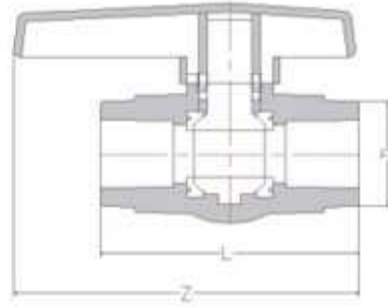

METAL BALL VALVE & PP-R HANDLE BALL VALVE

LTEM No.	6013801	6013802	6013803
Size(mm)	Φ20	Φ25	Φ32
D(mm)	28.2	35.2	44.2
L(mm)	74	78	87
Z(mm)	88	94	107