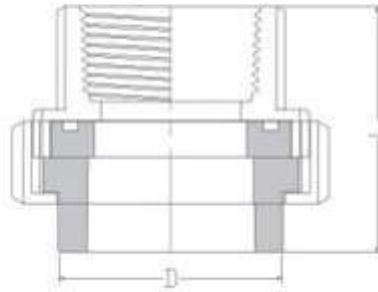

FEMALE THREADED ELBOW WITH DISK

LTEM No.	6011301	6011302	6011303	6011304
Size(mm)	20X1/2"	25X1/2"	25X3/4"	32X1"
D(mm)	27.5	34.8	34.8	42.2
L(mm)	28	30	32	36
Z(mm)	16.5	18.5	18.5	20.5

MALE THREADED TEE

LTEM No.	6011601	6011602	6011603	6011604	6011605	6011606	6011607
Size(mm)	20X1/2"	20X3/4"	25X1/2"	25X3/4"	32X1/2"	32X3/4"	32X1"
D(mm)	27.5	27.5	34.8	34.8	42.2	42.2	42.2
L(mm)	28	28	30	32	38	32	36
Z(mm)	16.5	16.5	18.5	18.5	20.5	20.5	20.5

FEMALE THREADED TEE

LTEM No.	6011501	6011502	6011503	6011504	6011505	6011506	6011507
Size(mm)	20X1/2"	20X3/4"	25X1/2"	25X3/4"	32X1/2"	32X3/4"	32X1"
D(mm)	27.5	27.5	34.8	34.8	42.2	42.2	42.2
L(mm)	28	28	30	32	38	32	36
Z(mm)	16.5	16.5	18.5	18.5	20.5	20.5	20.5

MALE UNION

LTEM No.	6013001	6013002	6013003	6013004	6013005	6013006
Size(mm)	Φ20	Φ25	Φ32	Φ40	Φ50	Φ63
D(mm)	27.5	34.8	42.2	52.5	65.3	83.0
L(mm)	55	55	57	68	75	92

FEMALE UNION

LTEM No.	6012901	6012902	6012903	6012904	6012905	6012906
Size(mm)	Φ20	Φ25	Φ32	Φ40	Φ50	Φ63
D(mm)	27.5	34.8	42.2	52.5	65.3	83.0
L(mm)	41.0	48.0	50.0	56.0	63.0	72.0