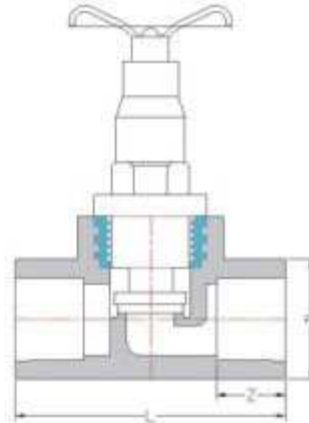

STOP VALVE

LTEM No.	6011701	6011702	6011703	6011704	6011705	6011706	6011707
Size(mm)	Φ20	Φ25	Φ32	Φ40	Φ50	Φ63	Φ75
D(mm)	27.5	34.8	42.2	52.5	65.3	83.0	100.0
L(mm)	81	86	94	107	123	140	157
Z(mm)	16.5	18.5	20.5	22.5	25.5	29.5	32.5