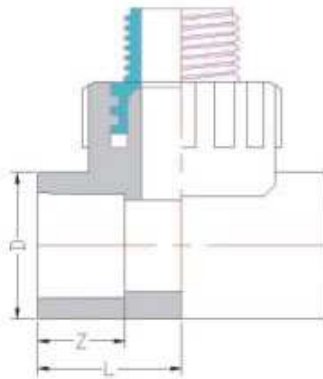

MALE THREADED ELBOW

LTEM No.	6011201	6011202	6011203	6011204	6011205	6011206	6011207
Size(mm)	20X1/2"	20X3/4"	25X1/2"	25X3/4"	32X1/2"	32X3/4"	32X1"
D(mm)	27.5	27.5	34.8	34.8	42.2	42.2	42.2
L(mm)	28	28	30	32	38	32	36
Z(mm)	16.5	16.5	18.5	18.5	20.5	20.5	20.5

FEMALE THREADED ELBOW

LTEM No.	6011101	6011102	6011103	6011104	6011105	6011106	6011107
Size(mm)	20X1/2"	20X3/4"	25X1/2"	25X3/4"	32X1/2"	32X3/4"	32X1"
D(mm)	27.5	27.5	34.8	34.8	42.2	42.2	42.2
L(mm)	28	28	30	32	38	32	36
Z(mm)	16.5	16.5	18.5	18.5	20.5	20.5	20.5

FEMALE THREADED ELBOW WITH DISK

LTEM No.	6011301	6011302	6011303	6011304
Size(mm)	20X1/2"	25X1/2"	25X3/4"	32X1"
D(mm)	27.5	34.8	34.8	42.2
L(mm)	28	30	32	36
Z(mm)	16.5	18.5	18.5	20.5

MALE THREADED TEE

LTEM No.	6011601	6011602	6011603	6011604	6011605	6011606	6011607
Size(mm)	20X1/2"	20X3/4"	25X1/2"	25X3/4"	32X1/2"	32X3/4"	32X1"
D(mm)	27.5	27.5	34.8	34.8	42.2	42.2	42.2
L(mm)	28	28	30	32	38	32	36
Z(mm)	16.5	16.5	18.5	18.5	20.5	20.5	20.5