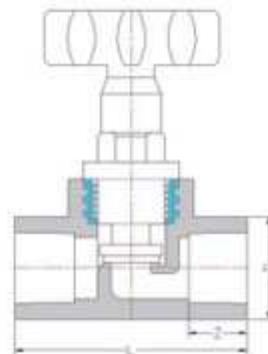

STOP VALVE PPR-C HANDLE

LTEM No.	6013401	6013402	6013403
Size(mm)	Φ20	Φ25	Φ32
D(mm)	27.5	34.8	42.2
L(mm)	62	72	78
Z(mm)	16.5	18.5	20.5