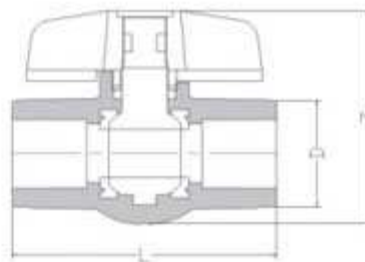

STOP VALVE PPR-C HANDLE

LTEM No.	6013401	6013402	6013403
Size(mm)	Φ20	Φ25	Φ32
D(mm)	27.5	34.8	42.2
L(mm)	62	72	78
Z(mm)	16.5	18.5	20.5

CONCEALED VALVE

LTEM No.	6013301	6013302	6013303
Size(mm)	Φ20	Φ25	Φ32
D(mm)	27.5	34.8	42.2
L(mm)	62	72	78
Z(mm)	16.5	18.5	20.5

BALL VALVE COLD WATER

LTEM No.	6013501	6013502	6013503	6013504	6013505	6013506
Size(mm)	Φ20	Φ25	Φ32	Φ40	Φ50	Φ63
D(mm)	28.0	34.5	43.5	53.0	65.3	78.0
L(mm)	73	84	102	108	125	149
Z(mm)	66	78	89	97	109	138