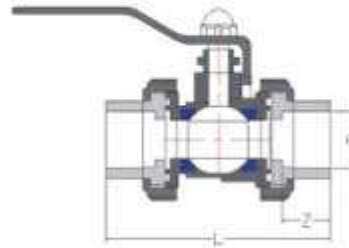

MALE UNION

LTEM No.	6013001	6013002	6013003	6013004	6013005	6013006
Size(mm)	Φ20	Φ25	Φ32	Φ40	Φ50	Φ63
D(mm)	27.5	34.8	42.2	52.5	65.3	83.0
L(mm)	55	55	57	68	75	92

FEMALE UNION

LTEM No.	6012901	6012902	6012903	6012904	6012905	6012906
Size(mm)	Φ20	Φ25	Φ32	Φ40	Φ50	Φ63
D(mm)	27.5	34.8	42.2	52.5	65.3	83.0
L(mm)	41.0	48.0	50.0	56.0	63.0	72.0

BRASS BALL VALVE WITH DOUBLE UNION

LTEM No.	6012801	6012802	6012803	6012804	6012805	6012806
Size(mm)	Φ20	Φ25	Φ32	Φ40	Φ50	Φ63
D(mm)	27.5	34.8	42.2	52.5	65.3	83.0
L(mm)	78	83	96	109	129	155
Z(mm)	16.5	18.5	20.5	22.5	25.5	29.5