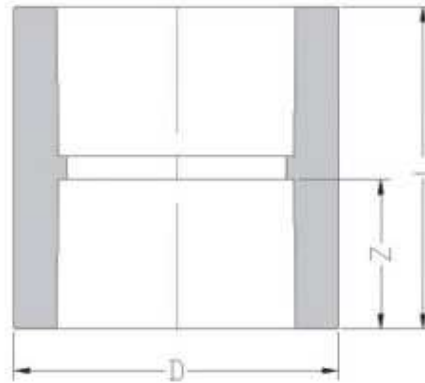

COUPLING

	6010101	6010102	6010103	6010104	6010105	6010106	6010107	6010108	6010109
Size(mm)	Φ20	Φ25	Φ32	Φ40	Φ50	Φ63	Φ75	Φ90	Φ110
D(mm)	27.5	34.8	42.2	52.5	65.3	83.0	100.0	118.0	145.0
L(mm)	35	39	43	48	54	62	68	76	89
Z(mm)	16.5	18.5	20.5	22.5	25.5	29.5	32.5	36.5	43.5

90 DEG ELBOW

LTEM No.	6010201	6010202	6010203	6010204	6010205	6010206	6010207	6010208	6010209
Size(mm)	Φ20	Φ25	Φ32	Φ40	Φ50	Φ63	Φ75	Φ90	Φ110
D(mm)	27.5	34.8	42.2	52.5	65.3	83.0	100.0	118.0	145.0
L(mm)	27	32	38	44	52	63	72	83	100
Z(mm)	16.5	18.5	20.5	22.5	25.5	29.5	32.5	36.5	43.5