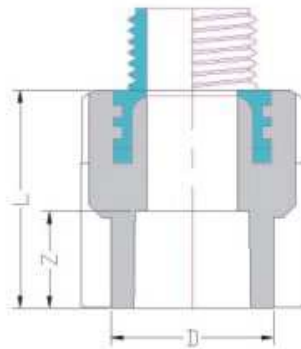

OVER BEND

LTEM No.	6011901	6011902	6011903
Size(mm)	Φ20	Φ25	Φ32
D(mm)	20	25	32
L(mm)	300	320	350

OVER BEND

LTEM No.	6012101	6012102	6012103
Size(mm)	Φ20	Φ25	Φ32
D(mm)	27.5	34.0	42.8
L(mm)	83	99	119

MALE THREADED COUPLER

LTEM No.	6011001	6011002	6011003	6011004	6011005	6011006	6011007	6011008	6011009	6011010
Size(mm)	20X1/2"	20X3/4"	25X1/2"	25X3/4"	32X1/2"	32X3/4"	32X1"	Φ40	Φ50	Φ63
D(mm)	27.5	27.5	34.8	34.8	42.2	42.2	42.2	52.5	65.3	83.0
L(mm)	43	44	44	50	46	47	48	53	53	60
Z(mm)	16.5	16.5	18.5	18.5	20.5	20.5	20.5	22.5	25.5	29.5