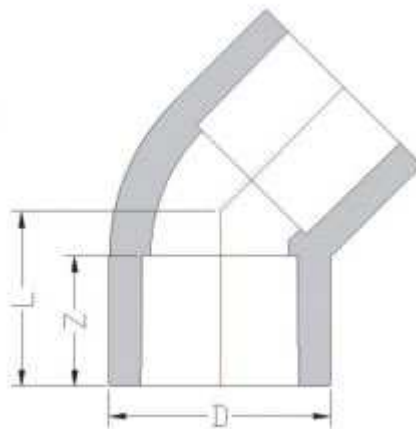

COUPLING

	6010101	6010102	6010103	6010104	6010105	6010106	6010107	6010108	6010109
Size(mm)	Φ20	Φ25	Φ32	Φ40	Φ50	Φ63	Φ75	Φ90	Φ110
D(mm)	27.5	34.8	42.2	52.5	65.3	83.0	100.0	118.0	145.0
L(mm)	35	39	43	48	54	62	68	76	89
Z(mm)	16.5	18.5	20.5	22.5	25.5	29.5	32.5	36.5	43.5

90 DEG ELBOW

LTEM No.	6010201	6010202	6010203	6010204	6010205	6010206	6010207	6010208	6010209
Size(mm)	Φ20	Φ25	Φ32	Φ40	Φ50	Φ63	Φ75	Φ90	Φ110
D(mm)	27.5	34.8	42.2	52.5	65.3	83.0	100.0	118.0	145.0
L(mm)	27	32	38	44	52	63	72	83	100
Z(mm)	16.5	18.5	20.5	22.5	25.5	29.5	32.5	36.5	43.5

45 DEG ELBOW

LTEM No.	6010301	6010302	6010303	6010304	6010305	6010306	6010307	6010308	6010309
Size(mm)	Φ20	Φ25	Φ32	Φ40	Φ50	Φ63	Φ75	Φ90	Φ110
D(mm)	27.5	34.8	42.2	52.5	65.3	83.0	100.0	118.0	145.0
L(mm)	21.5	24.5	28.5	32.5	37.5	43.5	48.5	56.5	67.5
Z(mm)	16.5	18.5	20.5	22.5	25.5	29.5	32.5	36.5	43.5