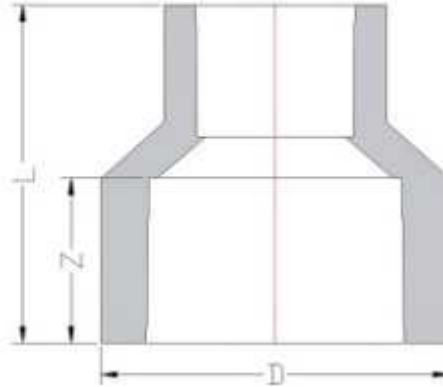

90 DEG ELBOW

LTEM No.	6010201	6010202	6010203	6010204	6010205	6010206	6010207	6010208	6010209
Size(mm)	Φ20	Φ25	Φ32	Φ40	Φ50	Φ63	Φ75	Φ90	Φ110
D(mm)	27.5	34.8	42.2	52.5	65.3	83.0	100.0	118.0	145.0
L(mm)	27	32	38	44	52	63	72	83	100
Z(mm)	16.5	18.5	20.5	22.5	25.5	29.5	32.5	36.5	43.5

45 DEG ELBOW

LTEM No.	6010301	6010302	6010303	6010304	6010305	6010306	6010307	6010308	6010309
Size(mm)	Φ20	Φ25	Φ32	Φ40	Φ50	Φ63	Φ75	Φ90	Φ110
D(mm)	27.5	34.8	42.2	52.5	65.3	83.0	100.0	118.0	145.0
L(mm)	21.5	24.5	28.5	32.5	37.5	43.5	48.5	56.5	67.5
Z(mm)	16.5	18.5	20.5	22.5	25.5	29.5	32.5	36.5	43.5

EQUAL TEE

LTEM No.	6010401	6010402	6010403	6010404	6010405	6010406	6010407	6010408	6010409
Size(mm)	Φ20	Φ25	Φ32	Φ40	Φ50	Φ63	Φ75	Φ90	Φ110
D(mm)	27.5	34.8	42.2	52.5	65.3	83.0	100.0	118.0	145.0
L(mm)	27	32	38	44	52	63	72	83	100
Z(mm)	16.5	18.5	20.5	22.5	25.5	29.5	32.5	36.5	43.5

REDUCING COUPLING

LTEM No.	6010701	6010702	6010703	6010704	6010705	6010706	6010707	6010708	6010709
Size(mm)	Φ25X20	Φ32X20	Φ32X25	Φ40X20	Φ40X25	Φ40X32	Φ50X20	Φ50X25	Φ50X32
D(mm)	34.8	42.2	42.2	52.5	52.5	52.5	65.3	65.3	65.3
L(mm)	39	41	43	45	47	49	47	49	51
Z(mm)	18.5	20.5	20.5	22.5	22.5	22.5	25.5	25.5	25.5