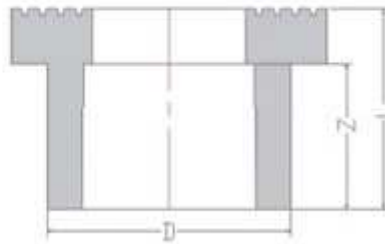

FLANGE UNDERLAY

LTEM No.	6012601	6012602	6012603	6012604	6012605	6012606
Size(mm)	Φ40	Φ50	Φ63	Φ75	Φ90	Φ110
D(mm)	52.5	65.3	83.0	100.0	118.0	145.0
L(mm)	26.5	29.0	33.0	36.5	40.5	48.0
Z(mm)	22.5	25.5	29.5	32.5	36.5	43.5