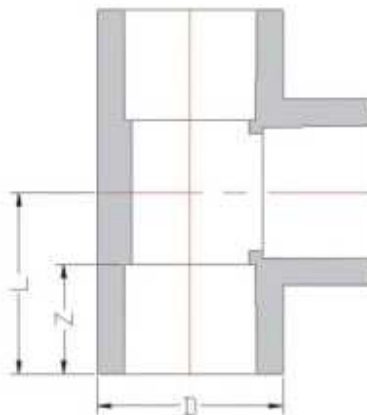

EQUAL TEE

LTEM No.	6010401	6010402	6010403	6010404	6010405	6010406	6010407	6010408	6010409
Size(mm)	Φ20	Φ25	Φ32	Φ40	Φ50	Φ63	Φ75	Φ90	Φ110
D(mm)	27.5	34.8	42.2	52.5	65.3	83.0	100.0	118.0	145.0
L(mm)	27	32	38	44	52	63	72	83	100
Z(mm)	16.5	18.5	20.5	22.5	25.5	29.5	32.5	36.5	43.5