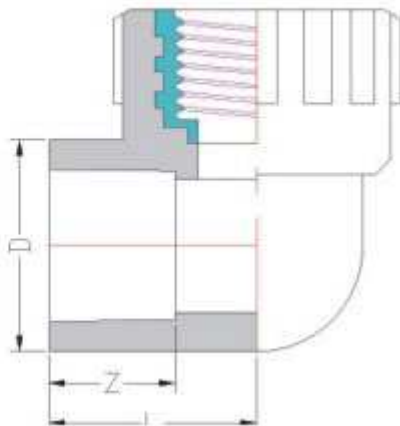

LTEM No.	6011001	6011002	6011003	6011004	6011005	6011006	6011007	6011008	6011009	6011010
Size(mm)	20X1/2"	20X3/4"	25X1/2"	25X3/4"	32X1/2"	32X3/4"	32X1"	Φ40	Φ50	Φ63
D(mm)	27.5	27.5	34.8	34.8	42.2	42.2	42.2	52.5	65.3	83.0
L(mm)	43	44	44	50	46	47	48	53	53	60
Z(mm)	16.5	16.5	18.5	18.5	20.5	20.5	20.5	22.5	25.5	29.5

FEMALE THREADED COUPLER

LTEM No.	6010901	6010902	6010903	6010904	6010905	6010906	6010907	6010908	6010909	6010910
Size(mm)	20X1/2"	20X3/4"	25X1/2"	25X3/4"	32X1/2"	32X3/4"	32X1"	Φ40	Φ50	Φ63
D(mm)	27.5	27.5	34.8	34.8	42.2	42.2	42.2	52.5	65.3	83.0
L(mm)	43	44	44	50	46	47	48	53	53	60
Z(mm)	16.5	16.5	18.5	18.5	20.5	20.5	20.5	22.5	25.5	29.5

MALE THREADED ELBOW

LTEM No.	6011201	6011202	6011203	6011204	6011205	6011206	6011207
Size(mm)	20X1/2"	20X3/4"	25X1/2"	25X3/4"	32X1/2"	32X3/4"	32X1"
D(mm)	27.5	27.5	34.8	34.8	42.2	42.2	42.2
L(mm)	28	28	30	32	38	32	36
Z(mm)	16.5	16.5	18.5	18.5	20.5	20.5	20.5

FEMALE THREADED ELBOW

LTEM No.	6011101	6011102	6011103	6011104	6011105	6011106	6011107
Size(mm)	20X1/2"	20X3/4"	25X1/2"	25X3/4"	32X1/2"	32X3/4"	32X1"
D(mm)	27.5	27.5	34.8	34.8	42.2	42.2	42.2
L(mm)	28	28	30	32	38	32	36
Z(mm)	16.5	16.5	18.5	18.5	20.5	20.5	20.5