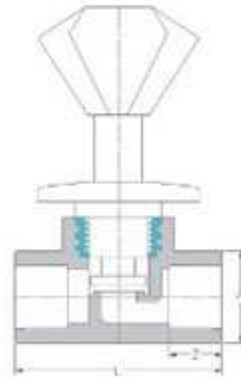

BRASS BALL VALVE WITH DOUBLE UNION

LTEM No.	6012801	6012802	6012803	6012804	6012805	6012806
Size(mm)	Φ20	Φ25	Φ32	Φ40	Φ50	Φ63
D(mm)	27.5	34.8	42.2	52.5	65.3	83.0
L(mm)	78	83	96	109	129	155
Z(mm)	16.5	18.5	20.5	22.5	25.5	29.5

STOP VALVE

LTEM No.	6011701	6011702	6011703	6011704	6011705	6011706	6011707
Size(mm)	Φ20	Φ25	Φ32	Φ40	Φ50	Φ63	Φ75
D(mm)	27.5	34.8	42.2	52.5	65.3	83.0	100.0
L(mm)	81	86	94	107	123	140	157
Z(mm)	16.5	18.5	20.5	22.5	25.5	29.5	32.5

STOP VALVE PPR-C HANDLE

LTEM No.	6013401	6013402	6013403
Size(mm)	Φ20	Φ25	Φ32
D(mm)	27.5	34.8	42.2
L(mm)	62	72	78
Z(mm)	16.5	18.5	20.5

CONCEALED VALVE

LTEM No.	6013301	6013302	6013303
Size(mm)	Φ20	Φ25	Φ32
D(mm)	27.5	34.8	42.2
L(mm)	62	72	78
Z(mm)	16.5	18.5	20.5

BALL VALVE COLD WATER

LTEM No.	6013501	6013502	6013503	6013504	6013505	6013506
Size(mm)	Φ20	Φ25	Φ32	Φ40	Φ50	Φ63
D(mm)	28.0	34.5	43.5	53.0	65.3	78.0
L(mm)	73	84	102	108	125	149
Z(mm)	66	78	89	97	109	138