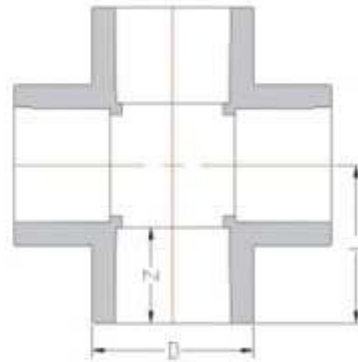

LTEM No.	6010619	6010620	6010621	6010622	6010623	6010624	6010625	6010626	6010627
Size(mm)	Φ75X63	Φ90X40	Φ90X50	Φ90X63	Φ90X75	Φ110X50	Φ110X63	Φ110X75	Φ110X90
D(mm)	100.0	118.0	118.0	118.0	118.0	145.0	145.0	145.0	145.0
L(mm)	64.5	57.5	62.5	69.5	75.5	70.5	76.5	82.5	90.5
Z(mm)	32.5	36.5	36.5	36.5	36.5	43.5	43.5	43.5	43.5

REDUCING ELBOW

LTEM No.	6010501	6010502	6010503
Size(mm)	Φ 25X20	Φ 32X20	Φ 32X25
D(mm)	34.8	42.2	42.2
L(mm)	28.5	31.5	33.5
Z(mm)	16.5	16.5	18.5

END CAP

LTEM No.	6010801	6010802	6010803	6010804	6010805	6010806	6010807	6010808	6010809
Size(mm)	Φ 20	Φ 25	Φ 32	Φ 40	Φ 50	Φ 63	Φ 75	Φ 90	Φ 110
D(mm)	27.5	34.8	42.2	52.5	65.3	83.0	100.0	118.0	145.0
L(mm)	24	27	29	34	39	46	52	60	70
Z(mm)	16.5	18.5	20.5	22.5	25.5	29.5	32.5	36.5	43.5

CROSS

LTEM No.	6012701	6012702	6012703
Size(mm)	Φ20	Φ25	Φ32
D(mm)	27.5	34.8	42.2
L(mm)	27	32	38
Z(mm)	16.5	18.5	20.5

UNION

LTEM No.	6011801	6011802	6011803	6011804	6011805	6011806
Size(mm)	Φ20	Φ25	Φ32	Φ40	Φ50	Φ63
D(mm)	27.5	34.8	42.2	52.5	65.3	83.0
L(mm)	41.0	48.0	50.0	56.0	63.0	72.0