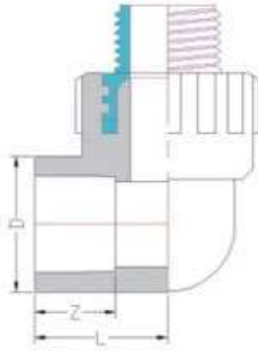

MALE THREADED ELBOW

LTEM No.	6011201	6011202	6011203	6011204	6011205	6011206	6011207
Size(mm)	20X1/2"	20X3/4"	25X1/2"	25X3/4"	32X1/2"	32X3/4"	32X1"
D(mm)	27.5	27.5	34.8	34.8	42.2	42.2	42.2
L(mm)	28	28	30	32	38	32	36
Z(mm)	16.5	16.5	18.5	18.5	20.5	20.5	20.5